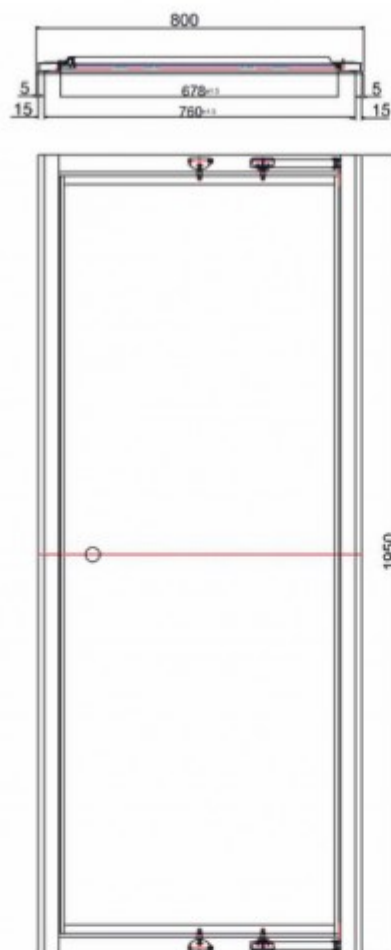

Burlington®

ДВЕРЬ INFOLD 800MM С БОКОВЫМ ЭКРАНОМ 1000MM

EIDSC0800 Дверь Infold 800mm
ESPSC1000 Боковой экран 1000mm

simpsons[®]

EIDSC0800 Дверь Infold 800mm

ESPSC1000 - Боковой экран 1000mm