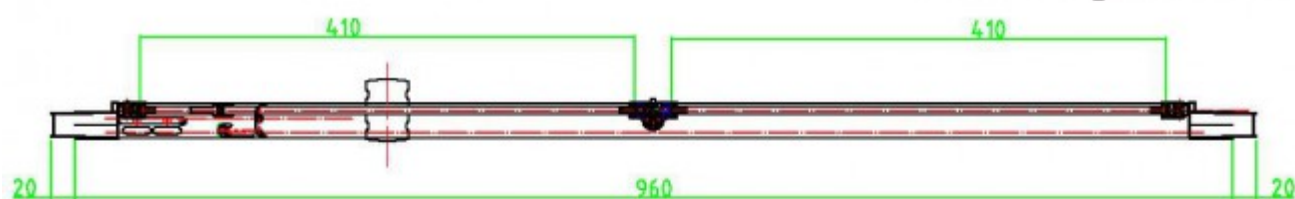

# Burlington®

ДВЕРЬ BIFOLD 1000MM С БОКОВЫМ ЭКРАНОМ 1000MM

**EBFSC1000** Дверь Bifold 1000mm  
**ESPSC1000** Боковой экран 1000mm

EBFSC1000 - Дверь BIFOLD 1000mm

**simpsons**

Ширина входа = 665+4mm

ESPSC1000 - Боковой экран 1000mm