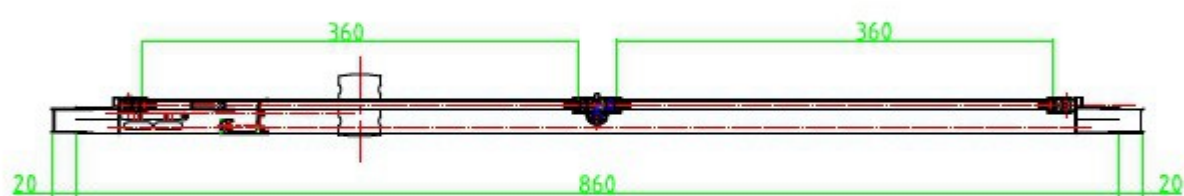

Burlington®

ДВЕРЬ В НИШУ BIFOLD 900MM

EBFSC0900

door opening = 595+4mm