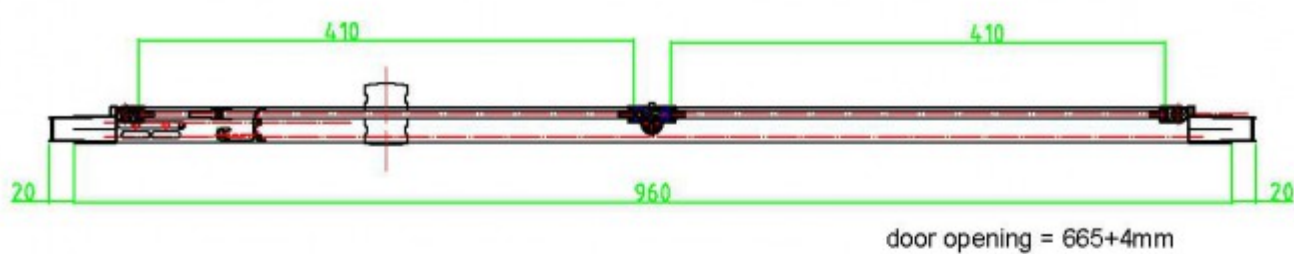

# Burlington®

ДВЕРЬ BIFOLD 1000MM С БОКОВЫМ ЭКРАНОМ 900MM

**EBFSC1000** Дверь Bifold 1000mm  
**ESPSC0900** Боковой экран 900mm

EBFSC1000 - Дверь BIFOLD 1000mm

**simpsons**

ESPSC0900 - Боковой экран 900mm