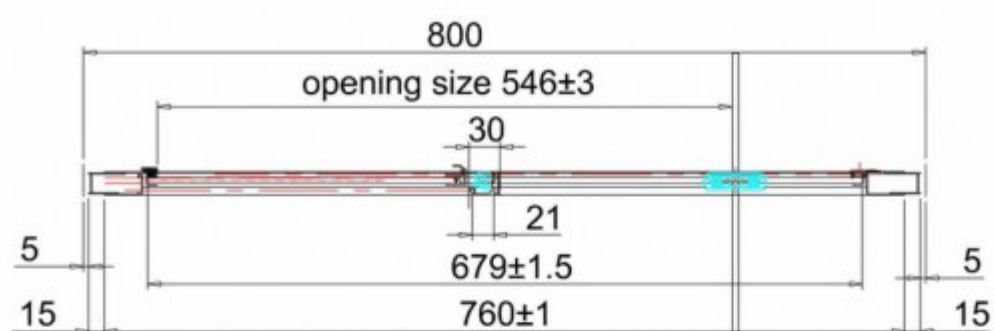

Burlington®

ДВЕРЬ PIVOT 800MM С БОКОВЫМ ЭКРАНОМ 1000MM

EPDSC0800 Дверь Pivot 800mm
ESPSC1000 Боковой экран 1000mm

simpsons^x

EPDSC0800 - Дверь Pivot 800mm

ESPSC1000 - Боковой экран 1000mm