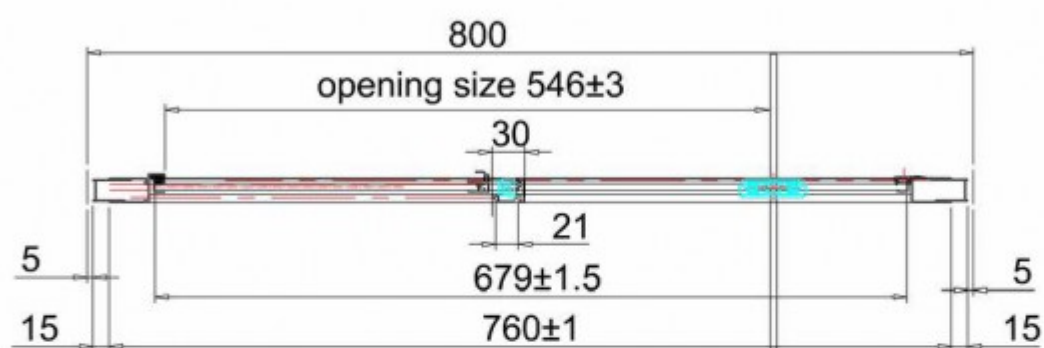

# Burlington®

ДВЕРЬ PIVOT 800MM С БОКОВЫМ ЭКРАНОМ 900MM

**EPDSC0800** Дверь Pivot 800mm  
**ESPSC0900** Боковой экран 900mm

**simpsons**

**EPDSC0800 - Дверь Pivot 800mm**

**ESPSC0900 - Боковой экран 900mm**