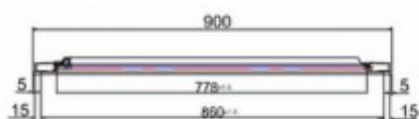

Burlington®

ДВЕРЬ В INFOLD 900MM С БОКОВЫМ ЭКРАНОМ 900MM

EIDSC0900 Дверь Infold 800mm
ESPSC0900 Боковой экран 900mm

simpsons^x

EIDSC0900 Дверь Infold 900mm

Note:
Whole dimension tolerance is ± 5 .
Glass dimension tolerance is ± 2 .

ESPSC0900 - Боковой экран 900mm