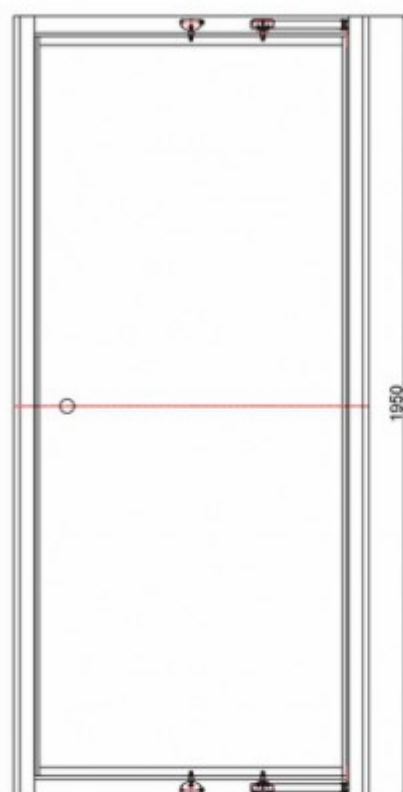

Burlington®

ДВЕРЬ В INFOLD 900MM С БОКОВЫМ ЭКРАНОМ 900MM

EIDSC0900 Дверь Infold 800mm
ESPSC0900 Боковой экран 900mm

simpsons^x

EIDSC0900 Дверь Infold 900mm

Note:
Whole dimension tolerance is ± 5 .
Glass dimension tolerance is ± 2 .

ESPSC0900 - Боковой экран 900mm