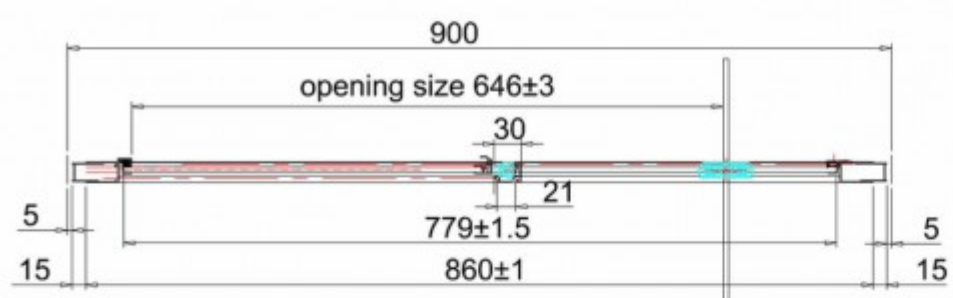

# Burlington®

ДВЕРЬ PIVOT 900MM С БОКОВЫМ ЭКРАНОМ 900MM

**EPDSC0900** Дверь Pivot 900mm  
**ESPSC0900** Боковой экран 900mm

simpsons<sup>x</sup>

EPDSC0900 - Дверь Pivot 900mm

ESPSC0900 - Боковой экран 900mm