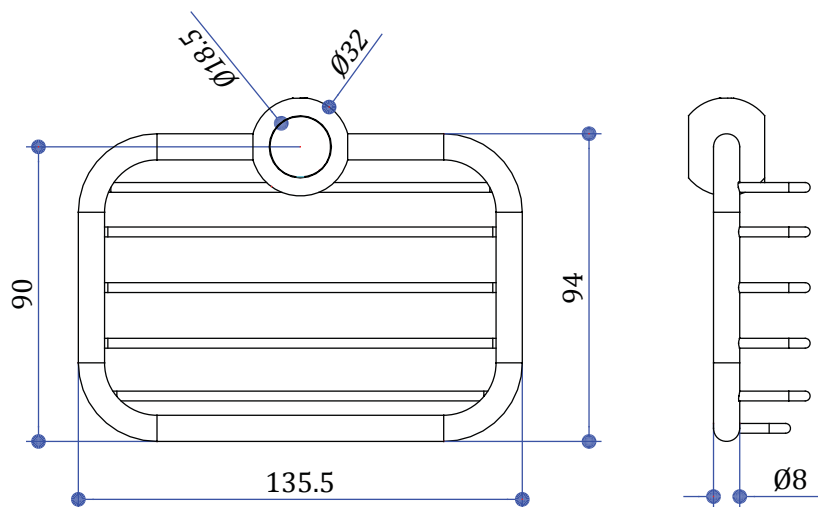

Размеры

Уход

Не рекомендуется использовать какие-либо бытовые чистящие средства при уходе. Мыть продукцию рекомендуется только мыльной водой, споласкивать чистой водой и вытирать мягкой тканью.