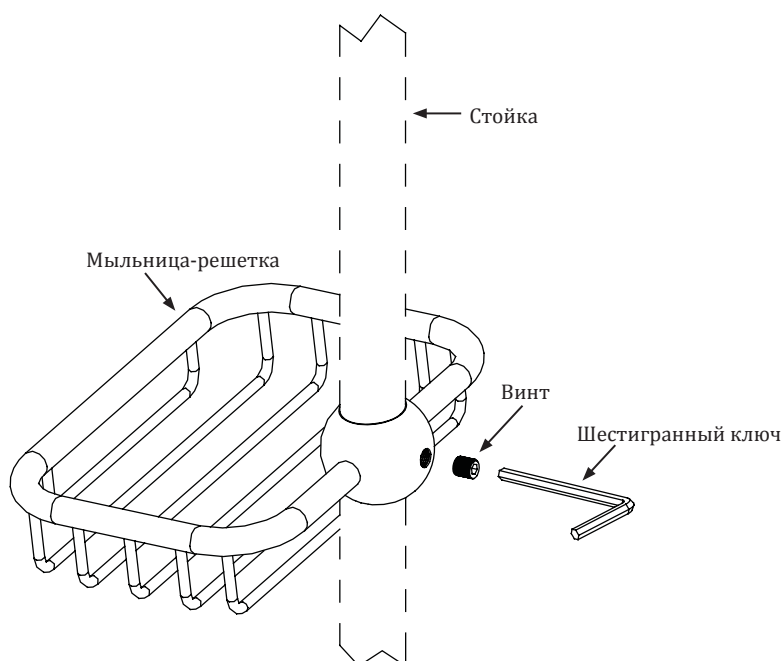

ИНСТРУКЦИЯ ПО УСТАНОВКЕ

Мыльница-решетка для душевого комплекта - V23, V23 GOL

Важно:

- Проверьте деталь сразу при получении. Убедитесь в том, что она не повреждена, и у вас есть полный комплект всех частей, необходимых для установки и использования.
- Внимательно прочтите данную инструкцию и сохраните ее для дальнейшего использования.

Установка