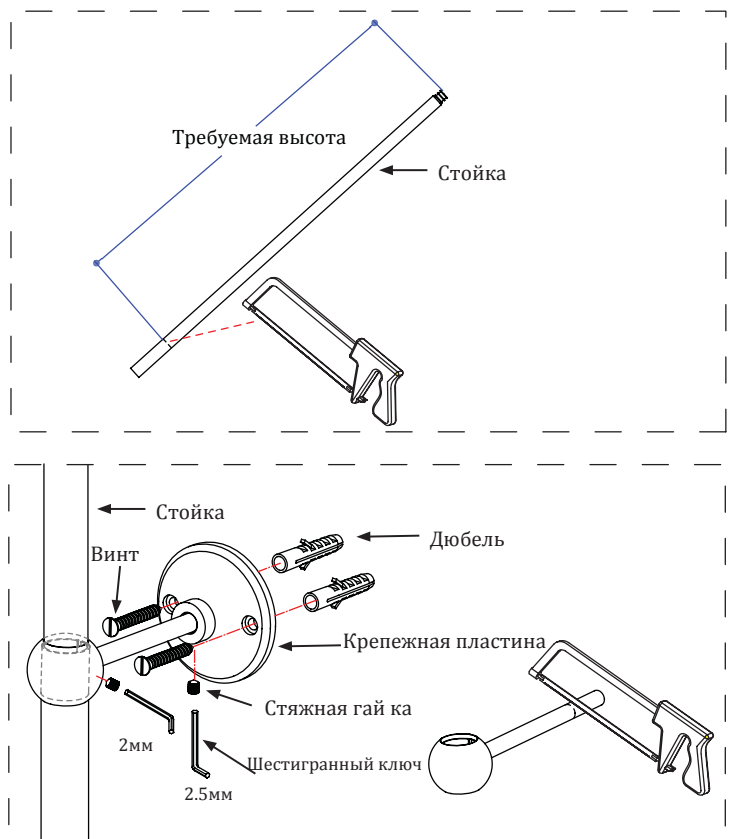

ИНСТРУКЦИЯ ПО УСТАНОВКЕ

Удлиненная вертикальная стойка для душа (с двумя регулируемыми настенными кронштейнами) - V22, V22 GOL

Важно:

- Мы рекомендуем производить установку квалифицированным мастером.
  Проверьте деталь сразу при получении. Убедитесь в том, что она не повреждена, и у вас есть полный комплект всех частей, необходимых для установки и использования.
- Внимательно прочтите данную инструкцию и сохраните ее для дальнейшего использования

Установка