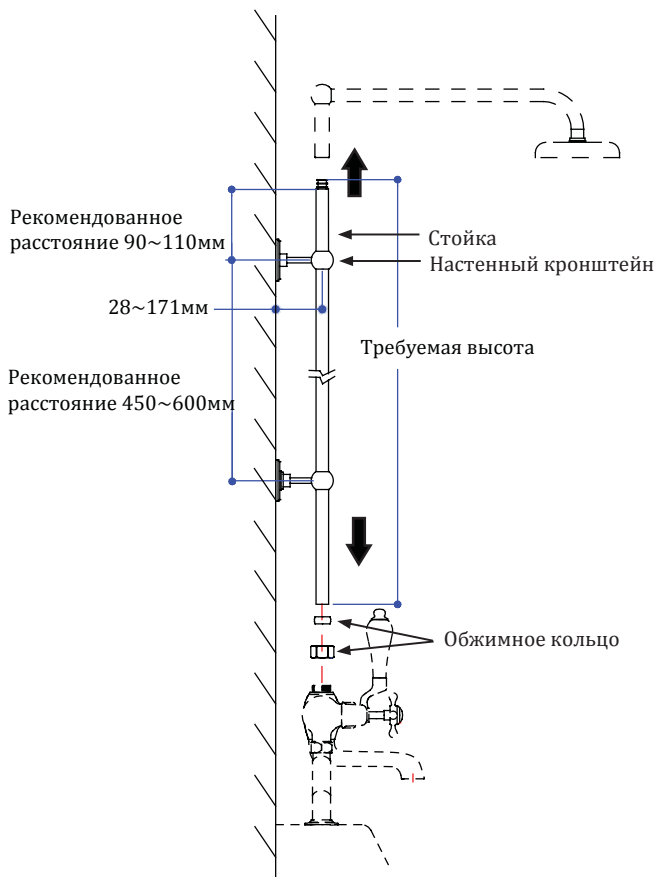

ИНСТРУКЦИЯ ПО УСТАНОВКЕ

Удлиненная вертикальная стойка для душа (с двумя регулируемыми настенными кронштейнами) - V22, V22 GOL

Важно:

- Мы рекомендуем производить установку квалифицированным мастером.
  Проверьте деталь сразу при получении. Убедитесь в том, что она не повреждена, и у вас есть полный комплект всех частей, необходимых для установки и использования.
- Внимательно прочтите данную инструкцию и сохраните ее для дальнейшего использования

Установка