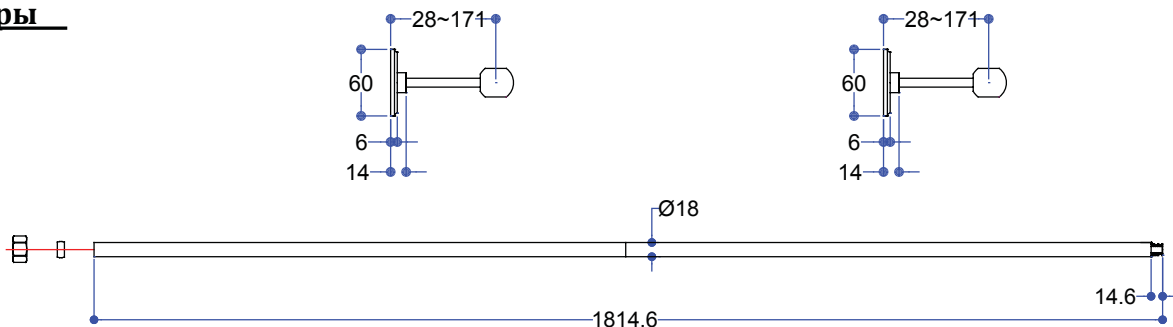

Размеры

Уход

Не рекомендуется использовать какие-либо бытовые чистящие средства при уходе. Мыть рекомендуется только мыльной водой, споласкивать чистой водой и вытирать мягкой тканью.