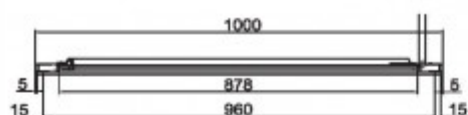

Burlington®

ДВЕРЬ INFOLD 1000MM С БОКОВЫМ ЭКРАНОМ 1000MM

EIDSC1000 Дверь Infold 1000mm
ESPSC1000 Боковой экран 1000mm

simpsons

EIDSC1000 дверь Infold 1000mm

ESPSC1000 - Боковой Экран 1000mm