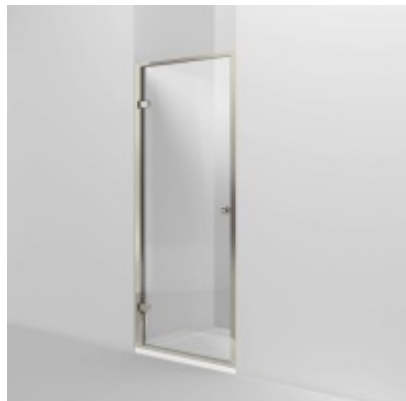

# Burlington®

ДВЕРЬ НА ПЕТЛЯХ ARCADE 900MM, НИКЕЛЬ [ARC51]

ARC51