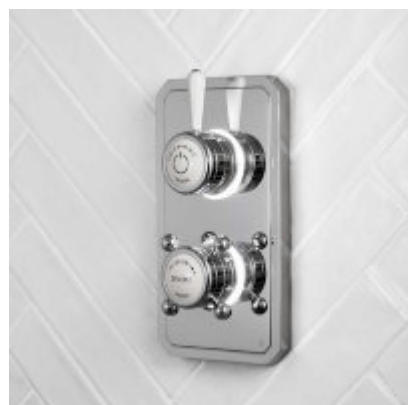

Burlington®

ЦИФРОВОЙ ТЕРМОСТАТ DIGITAL CLASSIC НА 2 ВЫПУСКА "ДУШ / ДУШ" [TK12]

TK12