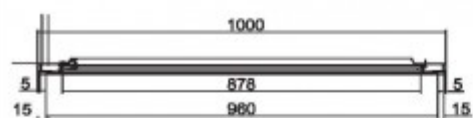

Burlington®

ДВЕРЬ INFOLD 1000MM С БОКОВЫМ ЭКРАНОМ 900MM

EIDSC1000 Дверь Infold 1000mm
ESPSC0900 Боковой экран 900mm

EIDSC1000 Дверь Infold 1000mm

simpsons^x

ESPSC0900 - Боковой экран 900mm