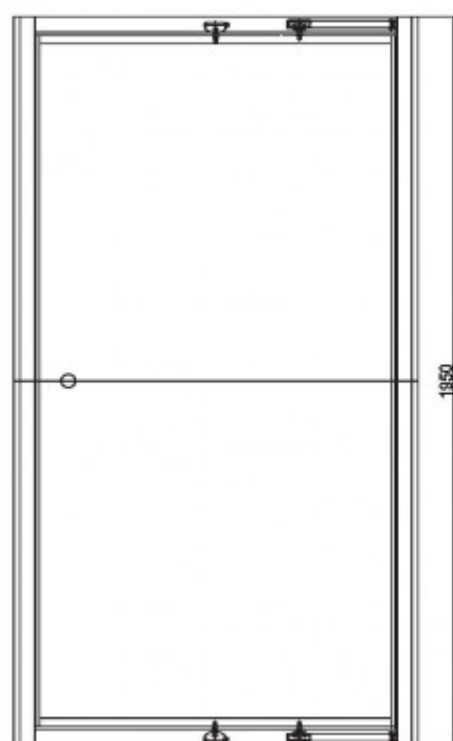

Burlington®

ДВЕРЬ INFOLD 1000MM С БОКОВЫМ ЭКРАНОМ 900MM

EIDSC1000 Дверь Infold 1000mm
ESPSC0900 Боковой экран 900mm

EIDSC1000 Дверь Infold 1000mm

simpsons^x

ESPSC0900 - Боковой экран 900mm